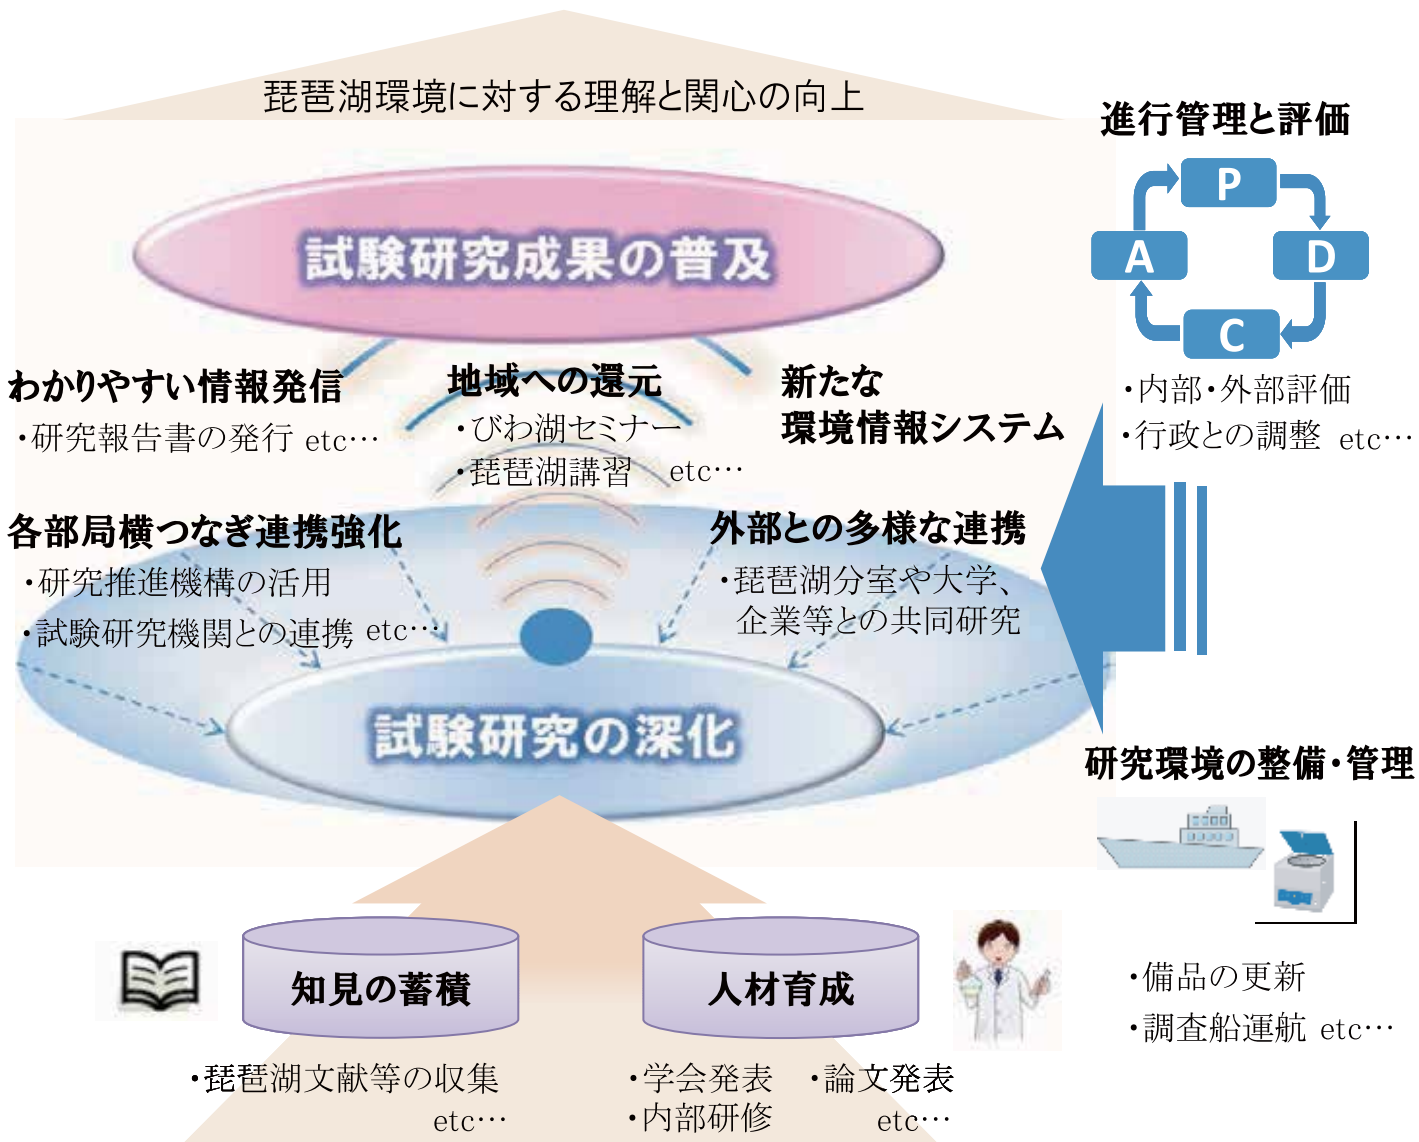

試験研究の推進に向けて

琵琶湖環境を取り巻く状況の変化に柔軟に対応するため、知見の集積やセンター内外の連携推進により、試験研究の深化を図ります。

また、取組内容や成果の的確な情報発信と地域への還元を通じて、琵琶湖環境に関する理解と関心の向上に努めます。

トピックス 琵琶湖保全再生施策に関する計画

平成27年に、琵琶湖を国民的資産と位置づけた「琵琶湖の保全及び再生に関する法律」が制定され、県では平成29年3月に「琵琶湖保全再生施策に関する計画」を策定したところです。

これらにおいて、調査研究は重要な位置づけをされており、センターでは琵琶湖環境の課題解決に向けて、多様な機関との連携等により、調査研究の推進および深化を図ります。